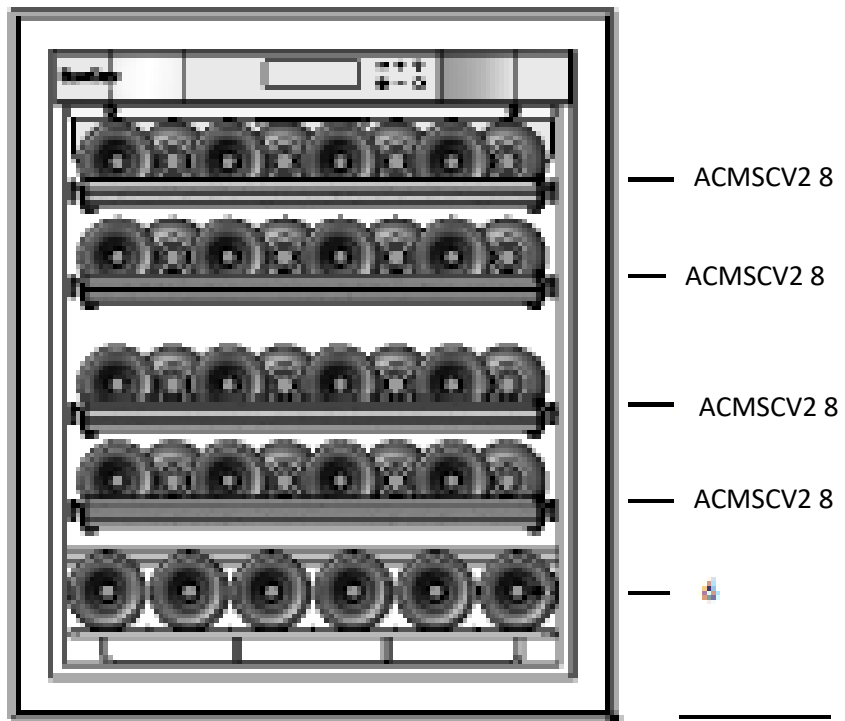

Gamme COMPACT / COMPACT range

059

38

38 bouteilles/bottles

Gamme COMPACT / COMPACT range

Peut être +6 bouteilles
à confirmer par essai

— AXLNH 33

— ACMSCV2 8

— 

— 47

059

47 bouteilles/bottles

Gamme COMPACT / COMPACT range

56 bouteilles/bottles

Gamme COMPACT / COMPACT range

17 bouteilles/bottles
Magnum size